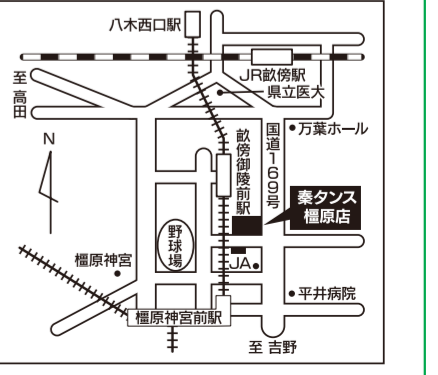

29 冷暖四季パッド シングル W97×L195cm
¥49,800

羽毛ふとん キングダウン
天使の約束
3点バック

天使の羽根のように優しくて軽い、
シングルサイズにもキングサイズにもなる羽毛ふとん。

31 キングサイズ羽毛ふとん「天使の約束」
キングサイズ時 W260×L210cm
¥129,800
※シングルサイズ時 W150×L210cm(×2枚)

ポーランド産ホワイトグースダウン
使用の高級羽毛ふとんをお得な価格で。

32 羽毛ふとん「AS PWG90 プレーン」
シングル W150×L210cm
¥69,800
ダブル (W190cm) ¥89,800
クイーン (W220cm) ¥109,800

売出期間 本日より堂々開催

(株)秦タタンス 榎原店

榎原市御坊町102-1 ☎0744(24)2896

ホームページ http://WWW.hatakagu.com/

電話注文は商品番号で
お気軽にお申し付けください。

●表示価格は税込価格となっております。●表示サイズはW(全幅)・L(全長)・H(全高)・MH(マット面高)・D(奥行)・SH(座面高)です。●チラシ掲載商品は印刷用のため、現品と色が異なる場合がございます。●一部、展示の無い商品もございます。ご了承ください。