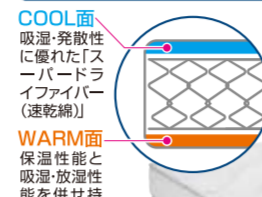

ライフトリートメントマットレス

「3つの硬さ」で選ぶ、一人ひとりに合ったマットレスの新スタンダード「ライフトリートメントマットレス」に、夏も冬も心地よいオールシーズン両面仕様様のマットレスが登場しました。