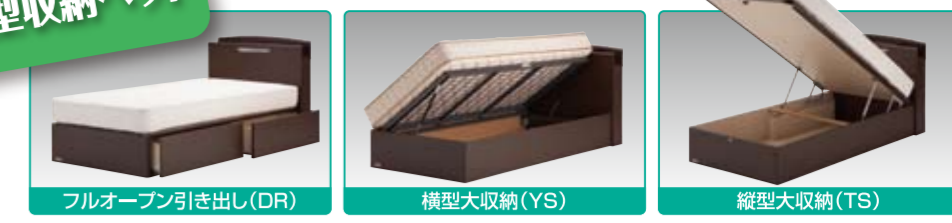

しなやかに支える。しっかりと支える。
だから、どんな寝姿勢でも心地よさをキープ。
ロングスプリングとショートスプリングのひとひとつがきめ細やかに
対応して、「仰向け寝」でも「横向き寝」でも、体に負担のない
正しい寝姿勢を保つことができます。

通気性も優れています。
スプリングユニット内の空間に通気孔の
役割を持たせ
「通気性」を
高めました。
通気を促す空間

13 AR-2000 W(S)97-(M)122-(D)140-(WD)154×L195×H29cm	
シングル(S)	¥138,000
セミダブル(M)	¥158,000
ダブル(D)	¥178,000
ワイドダブル(WD)	¥198,000

「通気性抜群!」日本の気候に合った、
フランスベッドの高密度連続スプリングマットレス。

ライフトリートメントマットレス

「3つの硬さ」で選ぶ、一人ひとりに合ったマットレスの新スタンダード「ライフトリートメントマットレス」に、夏も冬も心地よいオールシーズン両面仕様様のマットレスが登場しました。

14 LT-500AS W(S)97-(M)122-(D)140-(WD)154×L195×H27cm	
シングル(S)	¥94,500
セミダブル(M)	¥105,000
ダブル(D)	¥115,500
ワイドダブル(WD)	¥126,000

15 LT-700AS W(S)97-(M)122-(D)140-(WD)154×L195×H27cm	
シングル(S)	¥115,500
セミダブル(M)	¥131,250
ダブル(D)	¥147,000
ワイドダブル(WD)	¥162,750

SSサイズクイーンサイズもあります。

FUNCTION 大型収納ベッド

お部屋に合わせ、大きな収納力を備えたタイプが選べます。

16 JB-T1101F(DT-020マットレス) W(S)98-(M)123-(D)141×L199×MH52(TS56)cm				
DR	YS	TS		
シングル(S)	¥93,900	¥128,900	¥158,900	
セミダブル(M)	¥103,900	¥143,900	¥173,900	
ダブル(D)	¥113,900	¥158,900	¥193,900	
				17 JB-T1102C(DT-020マットレス) W(S)98-(M)123-(D)141×L212(TS213)×H88×MH52(TS56)cm
				DR
				YS
				TS
				シングル(S)
				¥103,900
				¥138,900
				¥168,900
				セミダブル(M)
				¥113,900
				¥153,900
				¥183,900
				ダブル(D)
				¥123,900
				¥168,900
				¥203,900