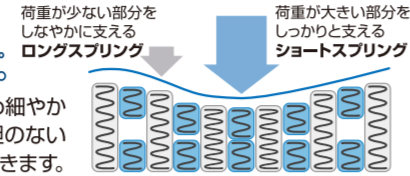

MATRESSES 「ベッド選びはマットレスから…」

ニュータイプ ポケットコイルスプリングマットレス エア・サスペンションマットレス

しなやかに支える。しっかりと支える。
だから、どんな寝姿勢でも心地よさをキープ。
ロングスプリングとショートスプリングのひとひとつがきめ細やかに
対応して、「仰向け寝」でも「横向き寝」でも、体に負担のない
正しい寝姿勢を保つことができます。

通気性も優れています。
スプリングユニット内の空間に通気孔の
役割を持たせ
「通気性」を
高めました。
通気を促す空間

13 AR-2000 W(S)97-(M)122-(D)140-(WD)154×L195×H29cm	
シングル(S)	¥138,000
セミダブル(M)	¥158,000
ダブル(D)	¥178,000
ワイドダブル(WD)	¥198,000

「通気性抜群!」日本の気候に合った、
フランスベッドの高密度連続スプリングマットレス。