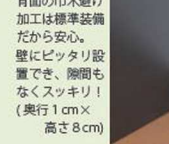

Closet

ハンガーパイプ棚、クローゼットスライドなど
お好みのパーツを組み合わせて自分だけの収納空間を。
スーツケース、掃除機、ゴルフバッグなどの床置き収納や、
お掃除ロボットの基地も簡単に作れます。

Rack

子供部屋、書斎、リビングルーム、ベッドルームにも。
用途とアイデアが無限に広がるシンプルなラックです。
扉、ガラスキャビネット、コーナー棚などで
あなただけのオリジナルラックを作ってください。

Wall Storage Furniture

造り付け家具のような一体感。住む人の使い方と生活スタイルに適した仕様。
「人」を中心とした、自由に豊かな生活空間を創り上げることが出来ます。
家族の成長に合わせた将来の住まいの変化にも対応できる新しい壁面ユニット家具です。

壁面収納家具

を上手に使って丸ごとスッキリ!

壁面収納家具なら広々とした生活空間を保ちながら無駄なく収納スペースを確保できます
様々な耐震機能を備えているので急な地震にも安心です

PIANO ピアノ

■ Depth (奥行)

本体上台・上置の奥行は
D47とD32cmタイプの
2種類あります。
ただし、本体下台は全て
D47cmとなります。
※D47とD32の上置きは連続で
できません。あらかじめご了承ください。
(木ネジ固定は可能)

■ Color (色)

※扉が複数並ぶ際の木目柄は、柄が揃う仕様ではございません。
あらかじめご了承ください。

■ アップグレードカラー

鏡面度の高いホワイト色の前板に
アップグレードが可能です。(本件は白)
各アイテムのオプション価格は、
アイテムによって異なります。8P～15P
のアイテム一覧をご確認ください。

■ 安全樹脂ガラス

ガラス扉には、ガラスに比べ光の透過率の高い、透明の亚克力樹脂を使用しています。光を綺麗に通すのでLED照明も映え、ディスプレイとしても最適です。また衝撃に強く割れにくい仕様で、万一割れても危険が少なく安全に設計されています。

■ 上置き対応・カギトリ加工

上置きは、3種類のご用意がございます。
標準上置…対応天井高 H1950～2560mm
フローラーBOX…対応天井高 H1870～1950mm
梁受けBOX…対応天井高 1960～2560mm
天井の形状に合わせてお選びください。
また、家具に対して垂直な梁やカーテンボックス等の突起物を選択するには、マジックフローラーのカギトリ加工が便利です。

■ 丁番

扉には、スライド丁番を使用。
家具の水平を確認後、収納後も、
簡単に調整・取外しが可能です。

■ フルスライドレール

引出しは全てフルスライド仕様。
奥まで引出せ、中身が上から見
えるので出し入れ簡単です。

■ 耐震突っ張り

上置きは標準で突っ張り仕様。
板とアジャスターでガッチリ
固定します。天井との間に
耐震突っ張り棒を
取り付けます。
※天井との間に耐震突っ張り棒を
取り付ける際は、天井の材質や
構造を確認してください。

■ 耐震ラッチ

揺れを感じし扉をロックする、
耐震ラッチ付。(ただし、あらゆる種類の地震に
対して、必ずしも耐震する事を保証するものではありません)

■ 壁掛けTV対応

■ スッキリ配線

■ 巾木避け

背面の巾木避け
加工は標準装備
だから安心。
壁にピッタリ設
置でき、隙間も
なくスッキリ!
(奥行 1cm x
高さ 8cm)

◆ 特許取得済み

■ マジックファイラー

キャビネットを組合せて余ったスペースが、幅オーダー可能な
マジックファイラーを付けば、あっという間に収納スペースに!

■ ココに収納