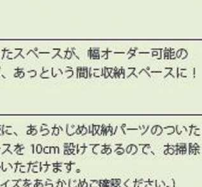

Closet

ハンガーパイプ棚、クローゼットスライドなど
お好みのパーツを組み合わせて自分だけの収納空間を。
スーツケース、掃除機、ゴルフバッグなどの床置き収納や、
お掃除ロボットの基地も簡単に作れます。

Rack

子供部屋、書斎、リビングルーム、ベッドルームにも。
用途とアイデアが無限に広がるシンプルなラックです。
扉、ガラスキャビネット、コーナー棚などで
あなただけのオリジナルラックを作ってください。

Wall Storage Furniture

造り付け家具のような一体感。住む人の使い方と生活スタイルに適した仕様。
「人」を中心とした、自由に豊かな生活空間を創り上げることが出来ます。
家族の成長に合わせた将来の住まいの変化にも対応できる新しい壁面ユニット家具です。

壁面収納家具

を上手に使って丸ごとスッキリ!

壁面収納家具なら広々とした生活空間を保ちながら無駄なく収納スペースを確保できます
様々な耐震機能を備えているので急な地震にも安心です

PIANO ピアノ

■ Depth (奥行)

本体上台・上置の奥行は
D47とD32cmタイプの
2種類あります。
ただし、本体下台は全て
D47cmとなります。
※D47とD32の上置きは連続で
できません。あらかじめご了承ください。
(木ネジ固定は可能)

■ Color (色)

※扉が複数並ぶ際の木目柄は、柄が揃う仕様ではございません。
あらかじめご了承ください。

■ アップグレードカラー

鏡面度の高いホワイト色の前板に
アップグレードが可能です。(本件は白)
各アイテムのオプション価格は、
アイテムによって異なります。8P～15P
のアイテム一覧をご確認ください。

■ 安全樹脂ガラス

ガラス扉には、ガラスに比べ光の透過率の高い、透明の亚克力樹脂を使用しています。光を綺麗に通すのでLED照明も映え、ディスプレイとしても最適です。また衝撃に強く割れにくい仕様で、万一割れても危険が少なく安全に設計されています。

■ 上置き対応・カギトリ加工

上置きは、3種類のご用意がございます。
標準上置…対応天井高 H1950～2560mm
フローラーBOX…対応天井高 H1870～1950mm
梁受けBOX…対応天井高 1960～2560mm
天井の形状に合わせてお選びください。
また、家具に対して垂直な梁やカーテンボックス等の突起物を選択するには、マジックフローラーのカギトリ加工が便利です。

■ 丁番

扉には、スライド丁番を使用。
家具の水平を確認後、収納後も、
簡単に調整・取外しが可能です。

■ フルスライドレール

引出しは全てフルスライド仕様。
奥まで引出せ、中身が上から見
えるので出し入れ簡単です。

■ 耐震突っ張り

上置きは標準で突っ張り仕様。
板とアジャスターでガッチリ
固定します。天井との間に
耐震突っ張り棒を
取り付けます。
※天井との間に耐震突っ張り棒を
取り付ける際は、天井の材質や
構造を確認してください。

■ 耐震ラッチ

揺れを感じし扉をロックする、
耐震ラッチ付。(ただし、あらゆる種類の地震に
対して、必ずしも耐震する事を保証するものではありません)

■ 壁掛けTV対応

■ スッキリ配線

■ 巾木避け

背面の巾木避け
加工は標準装備
だから安心。
壁にピッタリ設
置でき、隙間も
なくスッキリ!
(奥行 1cm x
高さ 8cm)

◆ 特許取得済み

■ マジックファイラー

キャビネットを組合せて余ったスペースが、幅オーダー可能な
マジックファイラーを付けば、あっという間に収納スペースに!

■ ココに収納