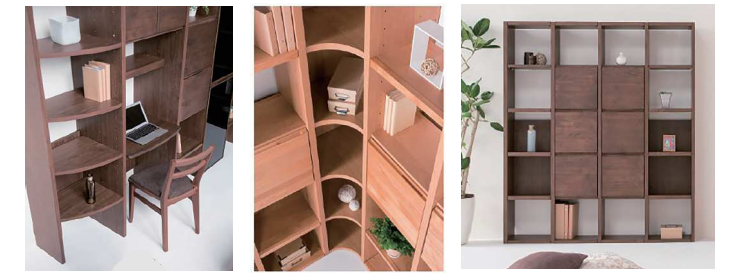

Closet

ハンガーパイプ棚、クローゼットスライドなど
お好みのパーツを組み合わせて自分だけの収納空間を。
スーツケース、掃除機、ゴルフバッグなどの床置き収納や、
お掃除ロボットの基地も簡単に作れます。

Rack

子供部屋、書斎、リビングルーム、ベッドルームにも。
用途とアイデアが無限に広がるシンプルなラックです。
扉、ガラスキャビネット、コーナー棚などで
あなただけのオリジナルラックを作ってください。

Wall Storage Furniture

造り付け家具のような一体感。住む人の使い方と生活スタイルに適した仕様。
「人」を中心とした、自由に豊かな生活空間を創り上げることが出来ます。
家族の成長に合わせた将来の住まいの変化にも対応できる新しい壁面ユニット家具です。

壁面収納家具

を上手に使って丸ごとスッキリ!

壁面収納家具なら広々とした生活空間を保ちながら無駄なく収納スペースを確保できます
様々な耐震機能を備えているので急な地震にも安心です

PIANO ピアノ

■ Depth (奥行)

本体上台・上置の奥行は
D47とD32cmタイプの
2種類あります。
ただし、本体下台は全て
D47cmとなります。
※D47とD32の上置きは連続で
できません。あらかじめご了承ください。
(木ネジ固定は可能)

■ Color (色)

※扉が複数並ぶ際の木目柄は、柄が揃う仕様ではございません。
あらかじめご了承ください。

■ アップグレードカラー

鏡面度の高いホワイト色の前板に
アップグレードが可能です。(本件は白)
各アイテムのオプション価格は、
アイテムによって異なります。8P～15P
のアイテム一覧をご確認ください。

■ 安全樹脂ガラス

ガラス扉には、ガラスに比べ光の透過率の高い、透明の亚克力樹脂を使用しています。光を綺麗に通すのでLED照明も映え、ディスプレイとしても最適です。また衝撃に強く割れにくい仕様で、万一割れても危険が少なく安全に設計されています。

■ 上置き対応・カギトリ加工

上置きは、3種類のご用意がございます。
標準上置…対応天井高 H1950～2560mm
フローラーBOX…対応天井高 H1870～1950mm
梁受けBOX…対応天井高 1960～2560mm
天井の形状に合わせてお選びください。
また、家具に対して垂直な梁やカーテンボックス等の突起物を選択するには、マジックフローラーのカギトリ加工が便利です。

■ 丁番

扉には、スライド丁番を使用。
家具の水平を確認後、収納後も、
簡単に調整・取外しが可能です。

■ フルスライドレール

引出しは全てフルスライド仕様。
奥まで引出せ、中身が上から見
えるので出し入れ簡単です。

■ 耐震突っ張り

上置きは標準で突っ張り仕様。
板とアジャスターでガッチリ
固定します。天井との間に
耐震突っ張り棒を
取り付けます。
※天井との間に耐震突っ張り棒を
取り付ける際は、天井の材質や
構造を確認してください。

■ 耐震ラッチ

揺れを感じし扉をロックする、
耐震ラッチ付。(ただし、あらゆる種類の地震に
対して、必ずしも耐震する事を保証するものではありません)

■ 壁掛けTV対応

■ スッキリ配線

■ 巾木避け

背面の巾木避け
加工は標準装備
だから安心。
壁にピッタリ設
置でき、隙間も
なくスッキリ!
(奥行 1cm x
高さ 8cm)

◆ 特許取得済み

■ マジックファイラー

キャビネットを組合せて余ったスペースが、幅オーダー可能な
マジックファイラーを付けば、あっという間に収納スペースに!

■ ココに収納