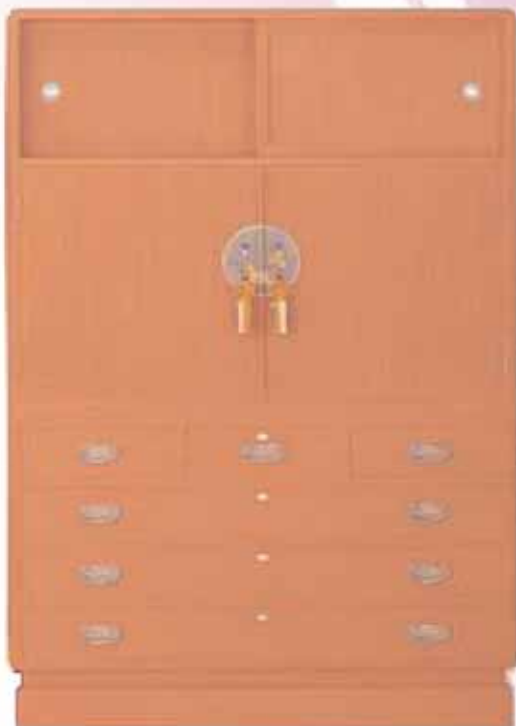

大創業祭特別企画

総桐箆笥展

開催日：5月24日(金)～5月29日(水)

場所：秦タンス榎原店 3階

この度、大創業祭特別企画として「総桐箆笥展」のご案内をさせていただきます。
平安の昔から、人々は愛着と親しみを持って箆笥を大切に使ってきました。
その中でも、日本の気候風土に最も適し、欲ばれてきたのが桐箆笥です。
桐材は通気性に富み、湿気を防ぎ、衣服を大敵である害虫から守ります。
厳選された桐材と、桐を知りつくした職人が、伝統に培われた経験と感性によって創り出した傑作が桐箆笥なのです。
今回は、三つ重ね衣裳箆笥・昇り箆笥・小袖箆笥・焼桐箆笥など、特別価格でご奉仕させていただきます。
また、お持ちの総桐箆笥の洗い替えも承っております。
是非この機会にご来店くださいますよう、心よりお待ちしております。